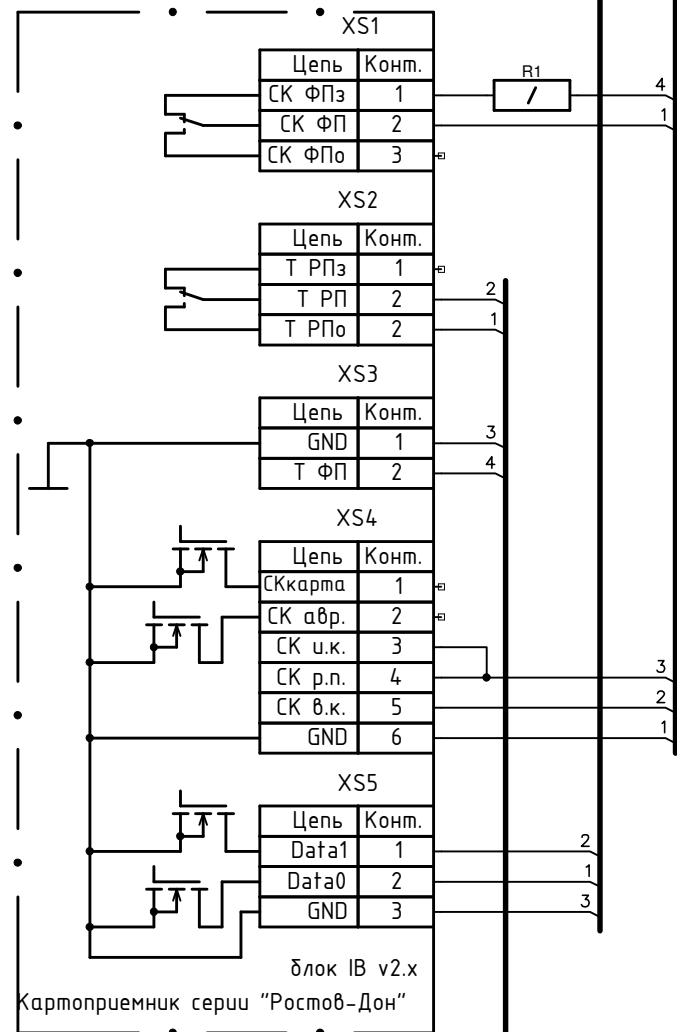

блок IB v1.1
Турникет серии "Ростов-Дон"

блок IB v2.x
Картоприемник серии "Ростов-Дон"

Инд. № подл.	Взам. инв. №	Инв. № дубл.	Подп. и дата

Изм.	Лист	№ докум.	Подп.	Дата	Лист	1	Листов	1
Разраб.					3			
Пров.								
Т. контр.								
Н. контр.								
Утв.								
					ООО ПК "РостЕвроСтрой"			