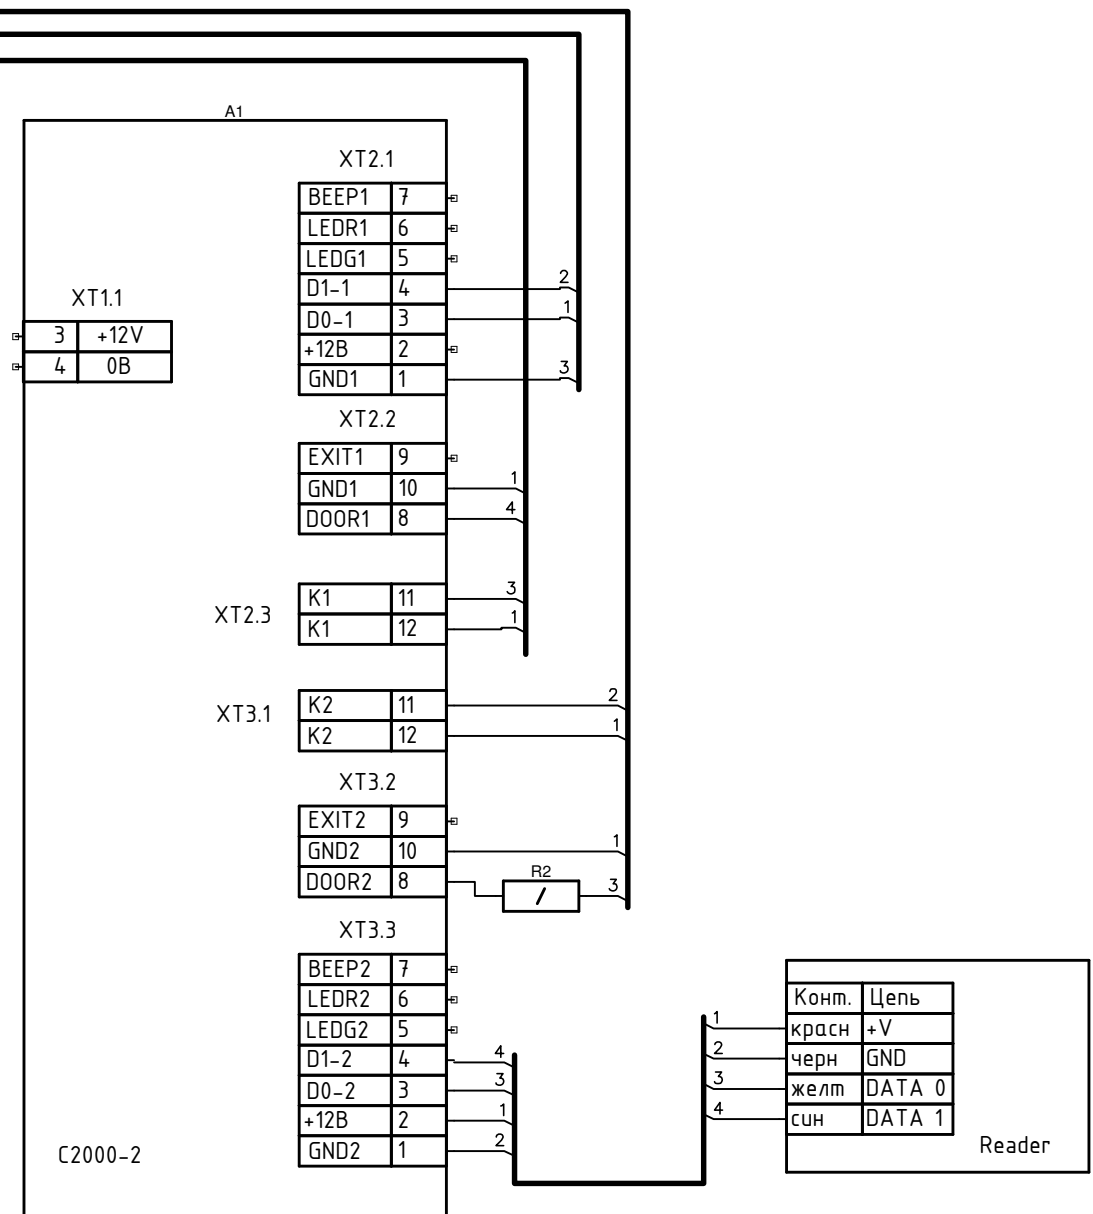

блок IB v1.1
Турникет серии "Ростов-Дон"

блок IB v2.x
Картоприемник серии "Ростов-Дон"

Инд. № подл.	Взам. инв. №	Инв. № дубл.	Подп. и дата

Изм.	Лист	№ докум.	Подп.	Дата	Лист	1	Листов	1
Разраб.					3			
Пров.								
Т. контр.								
Н. контр.								
Утв.								
					ООО ПК "РостЕвроСтрой"			