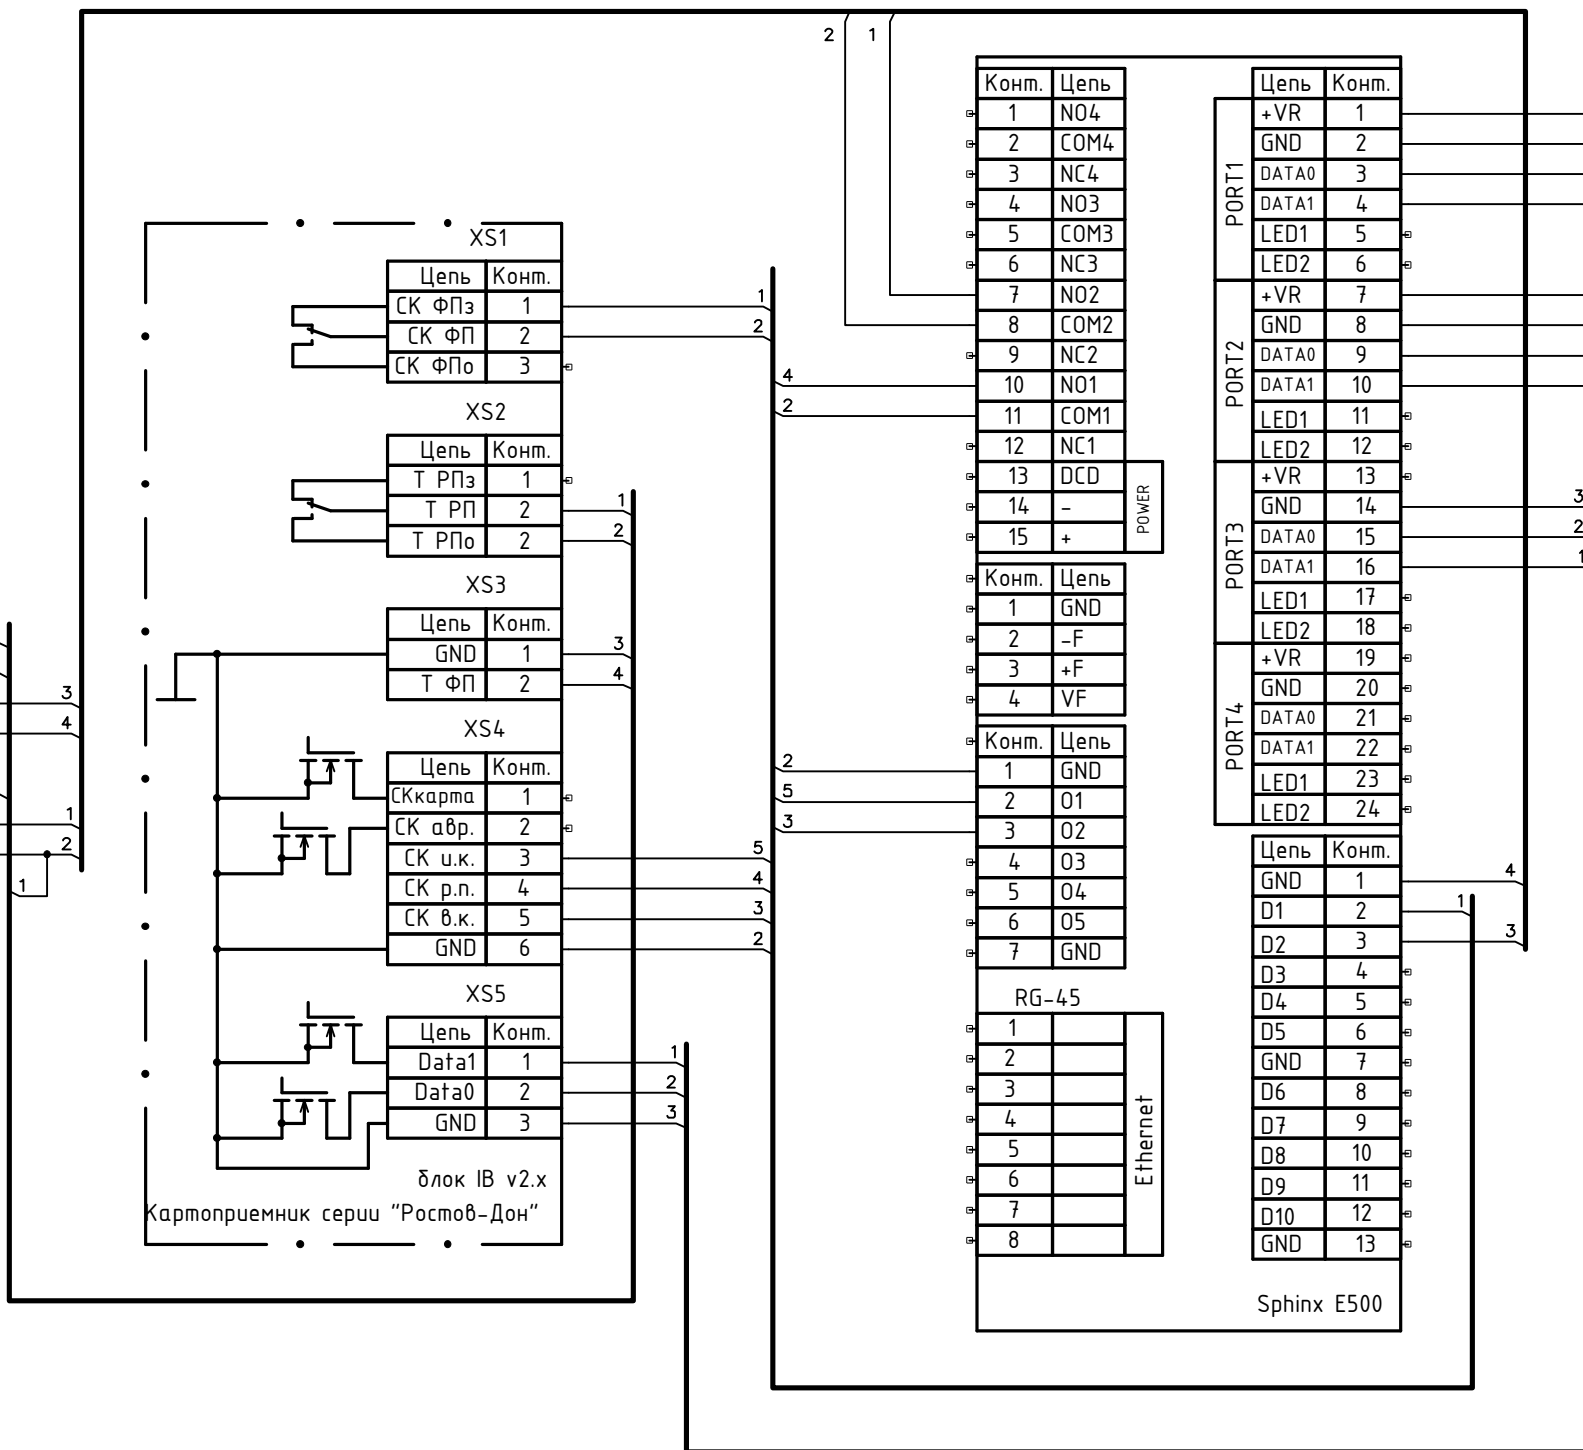

блок IB v1.1
Турникет серии "Ростов-Дон"

блок IB v2.x
Картоприемник серии "Ростов-Дон"

Конт.	Цепь
1	NO4
2	COM4
3	NC4
4	NO3
5	COM3
6	NC3
7	NO2
8	COM2
9	NC2
10	NO1
11	COM1
12	NC1
13	DCD
14	-
15	+

Конт.	Цепь
1	GND
2	-F
3	+F
4	VF

Конт.	Цепь
1	GND
2	O1
3	O2
4	O3
5	O4
6	O5
7	GND

Цепь	Конт.
+VR	1
GND	2
DATA0	3
DATA1	4
LED1	5
LED2	6
+VR	7
GND	8
DATA0	9
DATA1	10
LED1	11
LED2	12
+VR	13
GND	14
DATA0	15
DATA1	16
LED1	17
LED2	18
+VR	19
GND	20
DATA0	21
DATA1	22
LED1	23
LED2	24

Цепь	Конт.
GND	1
D1	2
D2	3
D3	4
D4	5
D5	6
GND	7
D6	8
D7	9
D8	10
D9	11
D10	12
GND	13

Sphinx E500

Конт.	Цепь
красн	+V
черн	GND
желт	DATA 0
син	DATA 1

Reader

Конт.	Цепь
красн	+V
черн	GND
желт	DATA 0
син	DATA 1